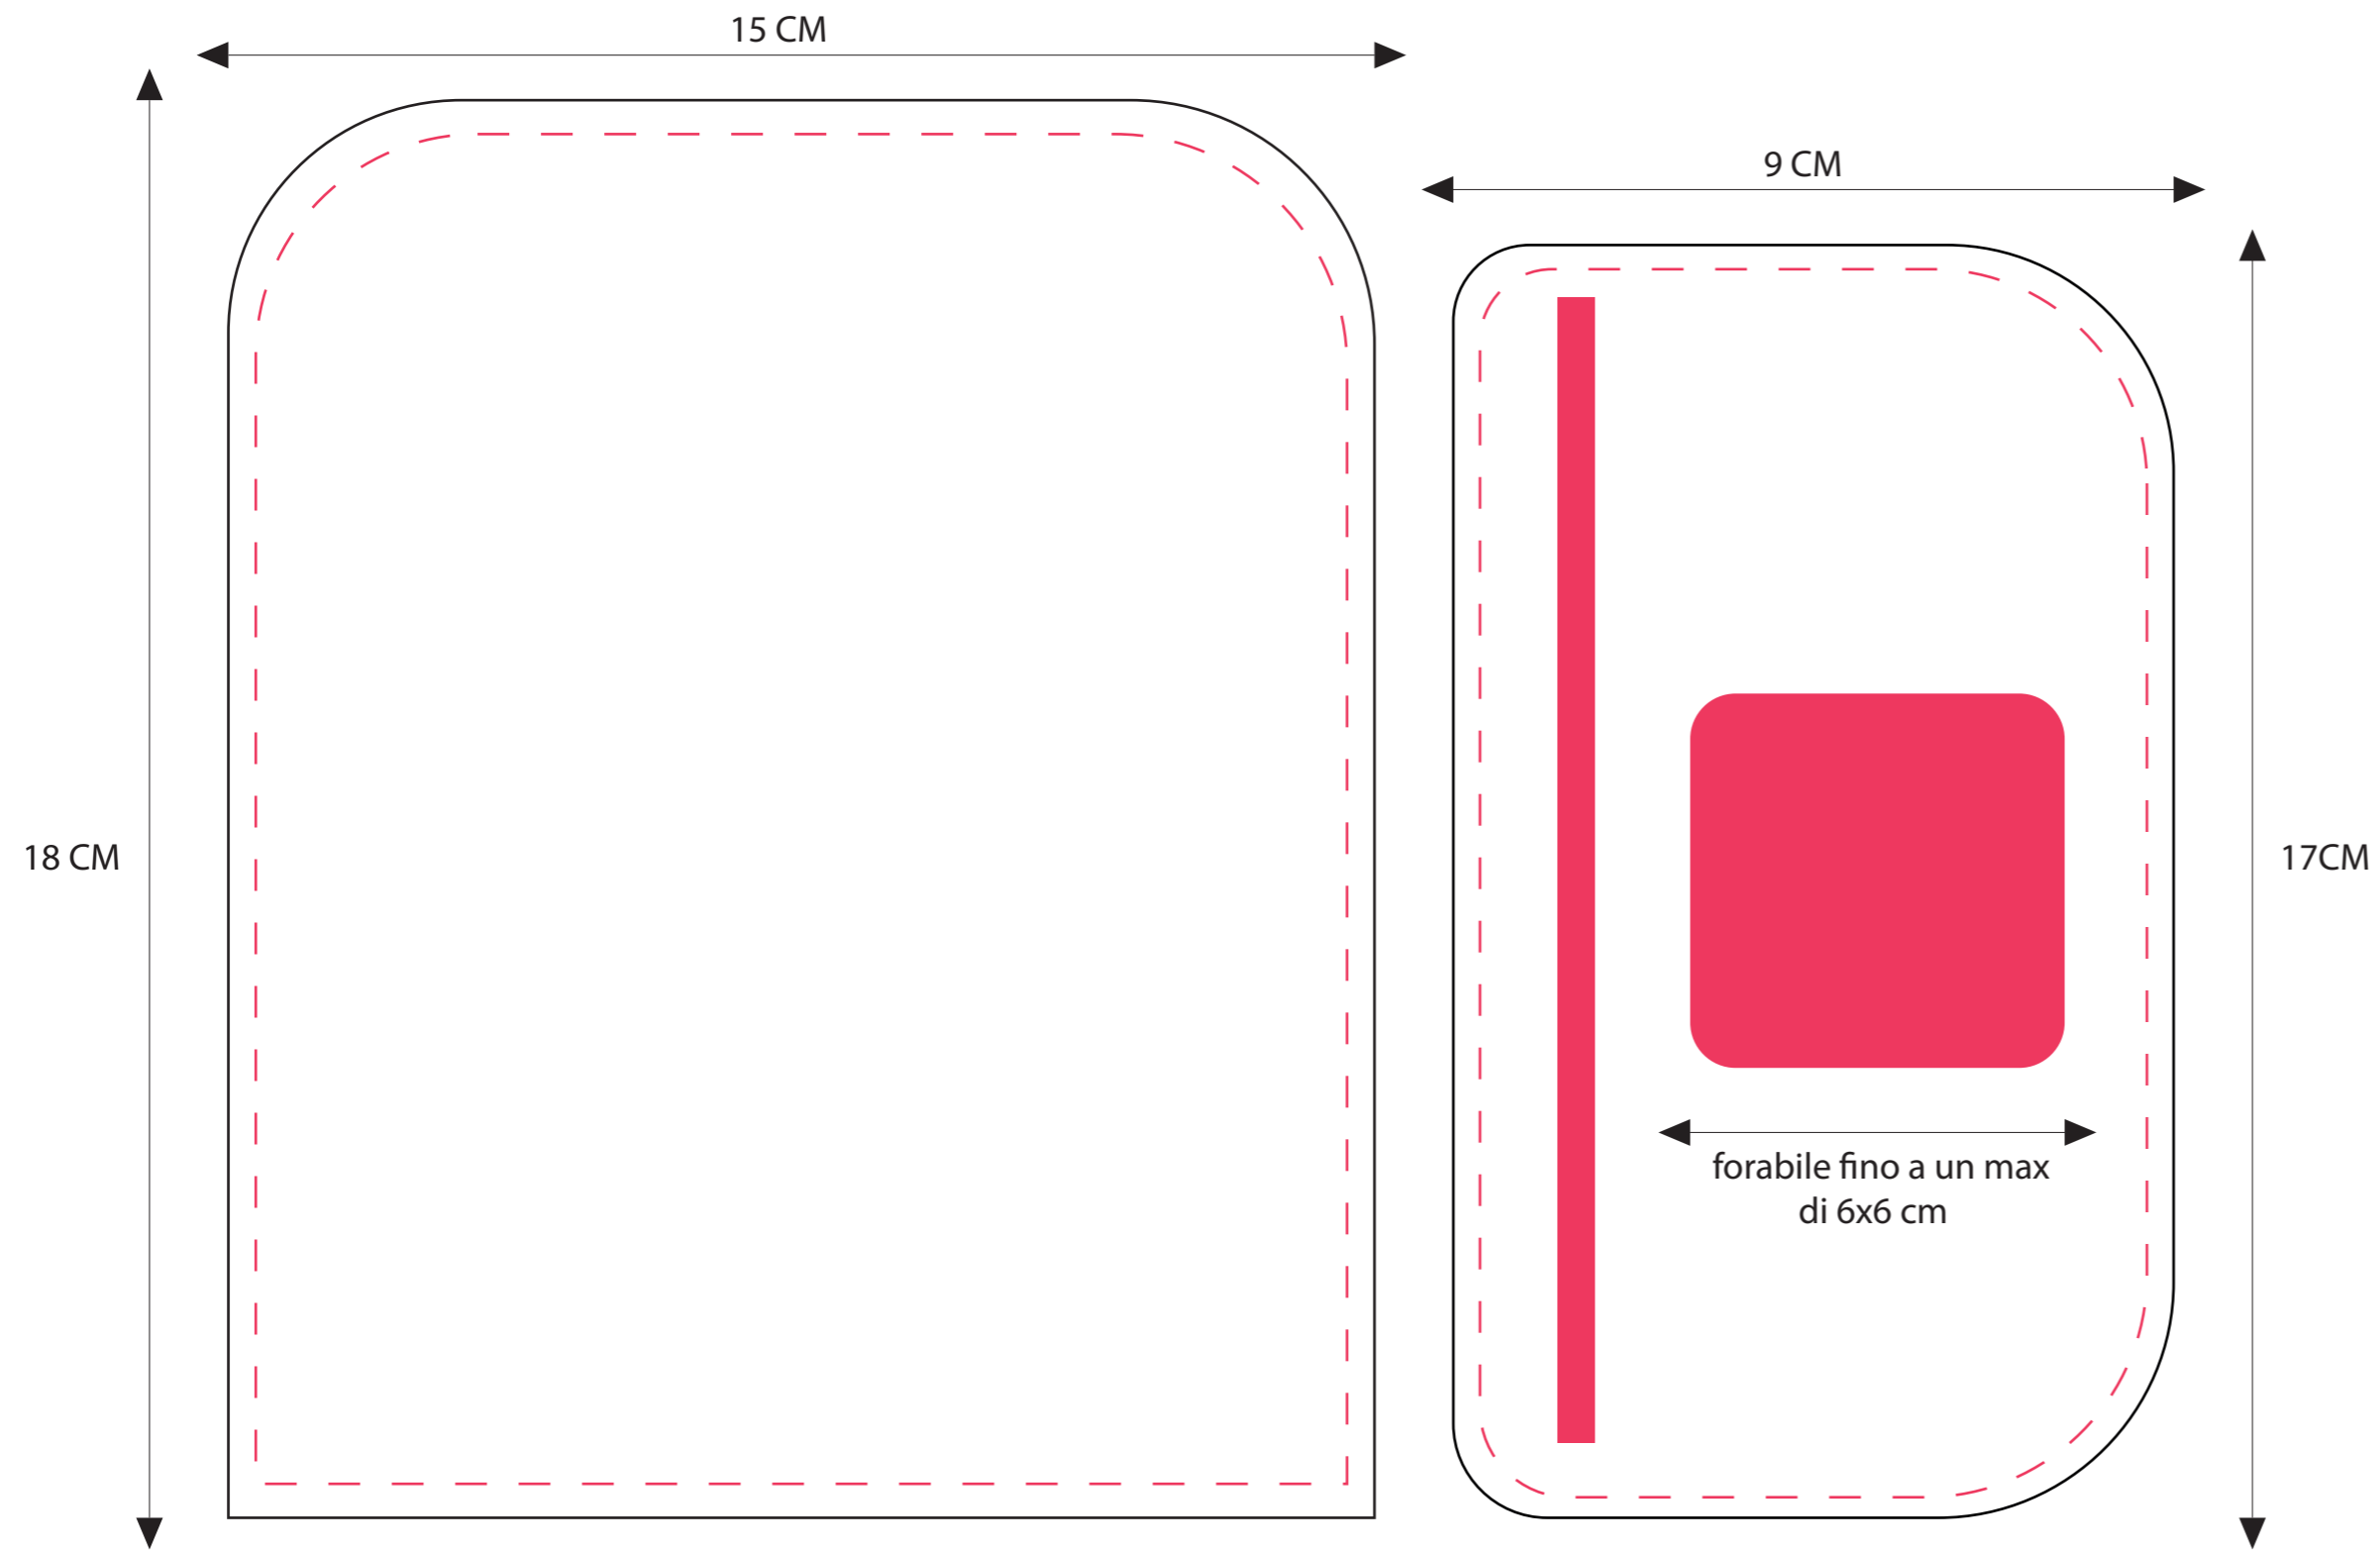

ESPOSITORE FRONTALE

AREA GRAFICA

AREA DI DISTANZA SICUREZZA PER TESTI E LOGHI

AREA PRIVA DI GRAFICA

ESPOSITORE INCASTRO 21X15 CM

AREA GRAFICA

AREA DI DISTANZA SICUREZZA PER TESTI E LOGHI

AREA PRIVA DI GRAFICA

ESPOSITORE INCASTRO 30X21 CM

AREA GRAFICA

AREA DI DISTANZA SICUREZZA PER TESTI E LOGHI

AREA PRIVA DI GRAFICA