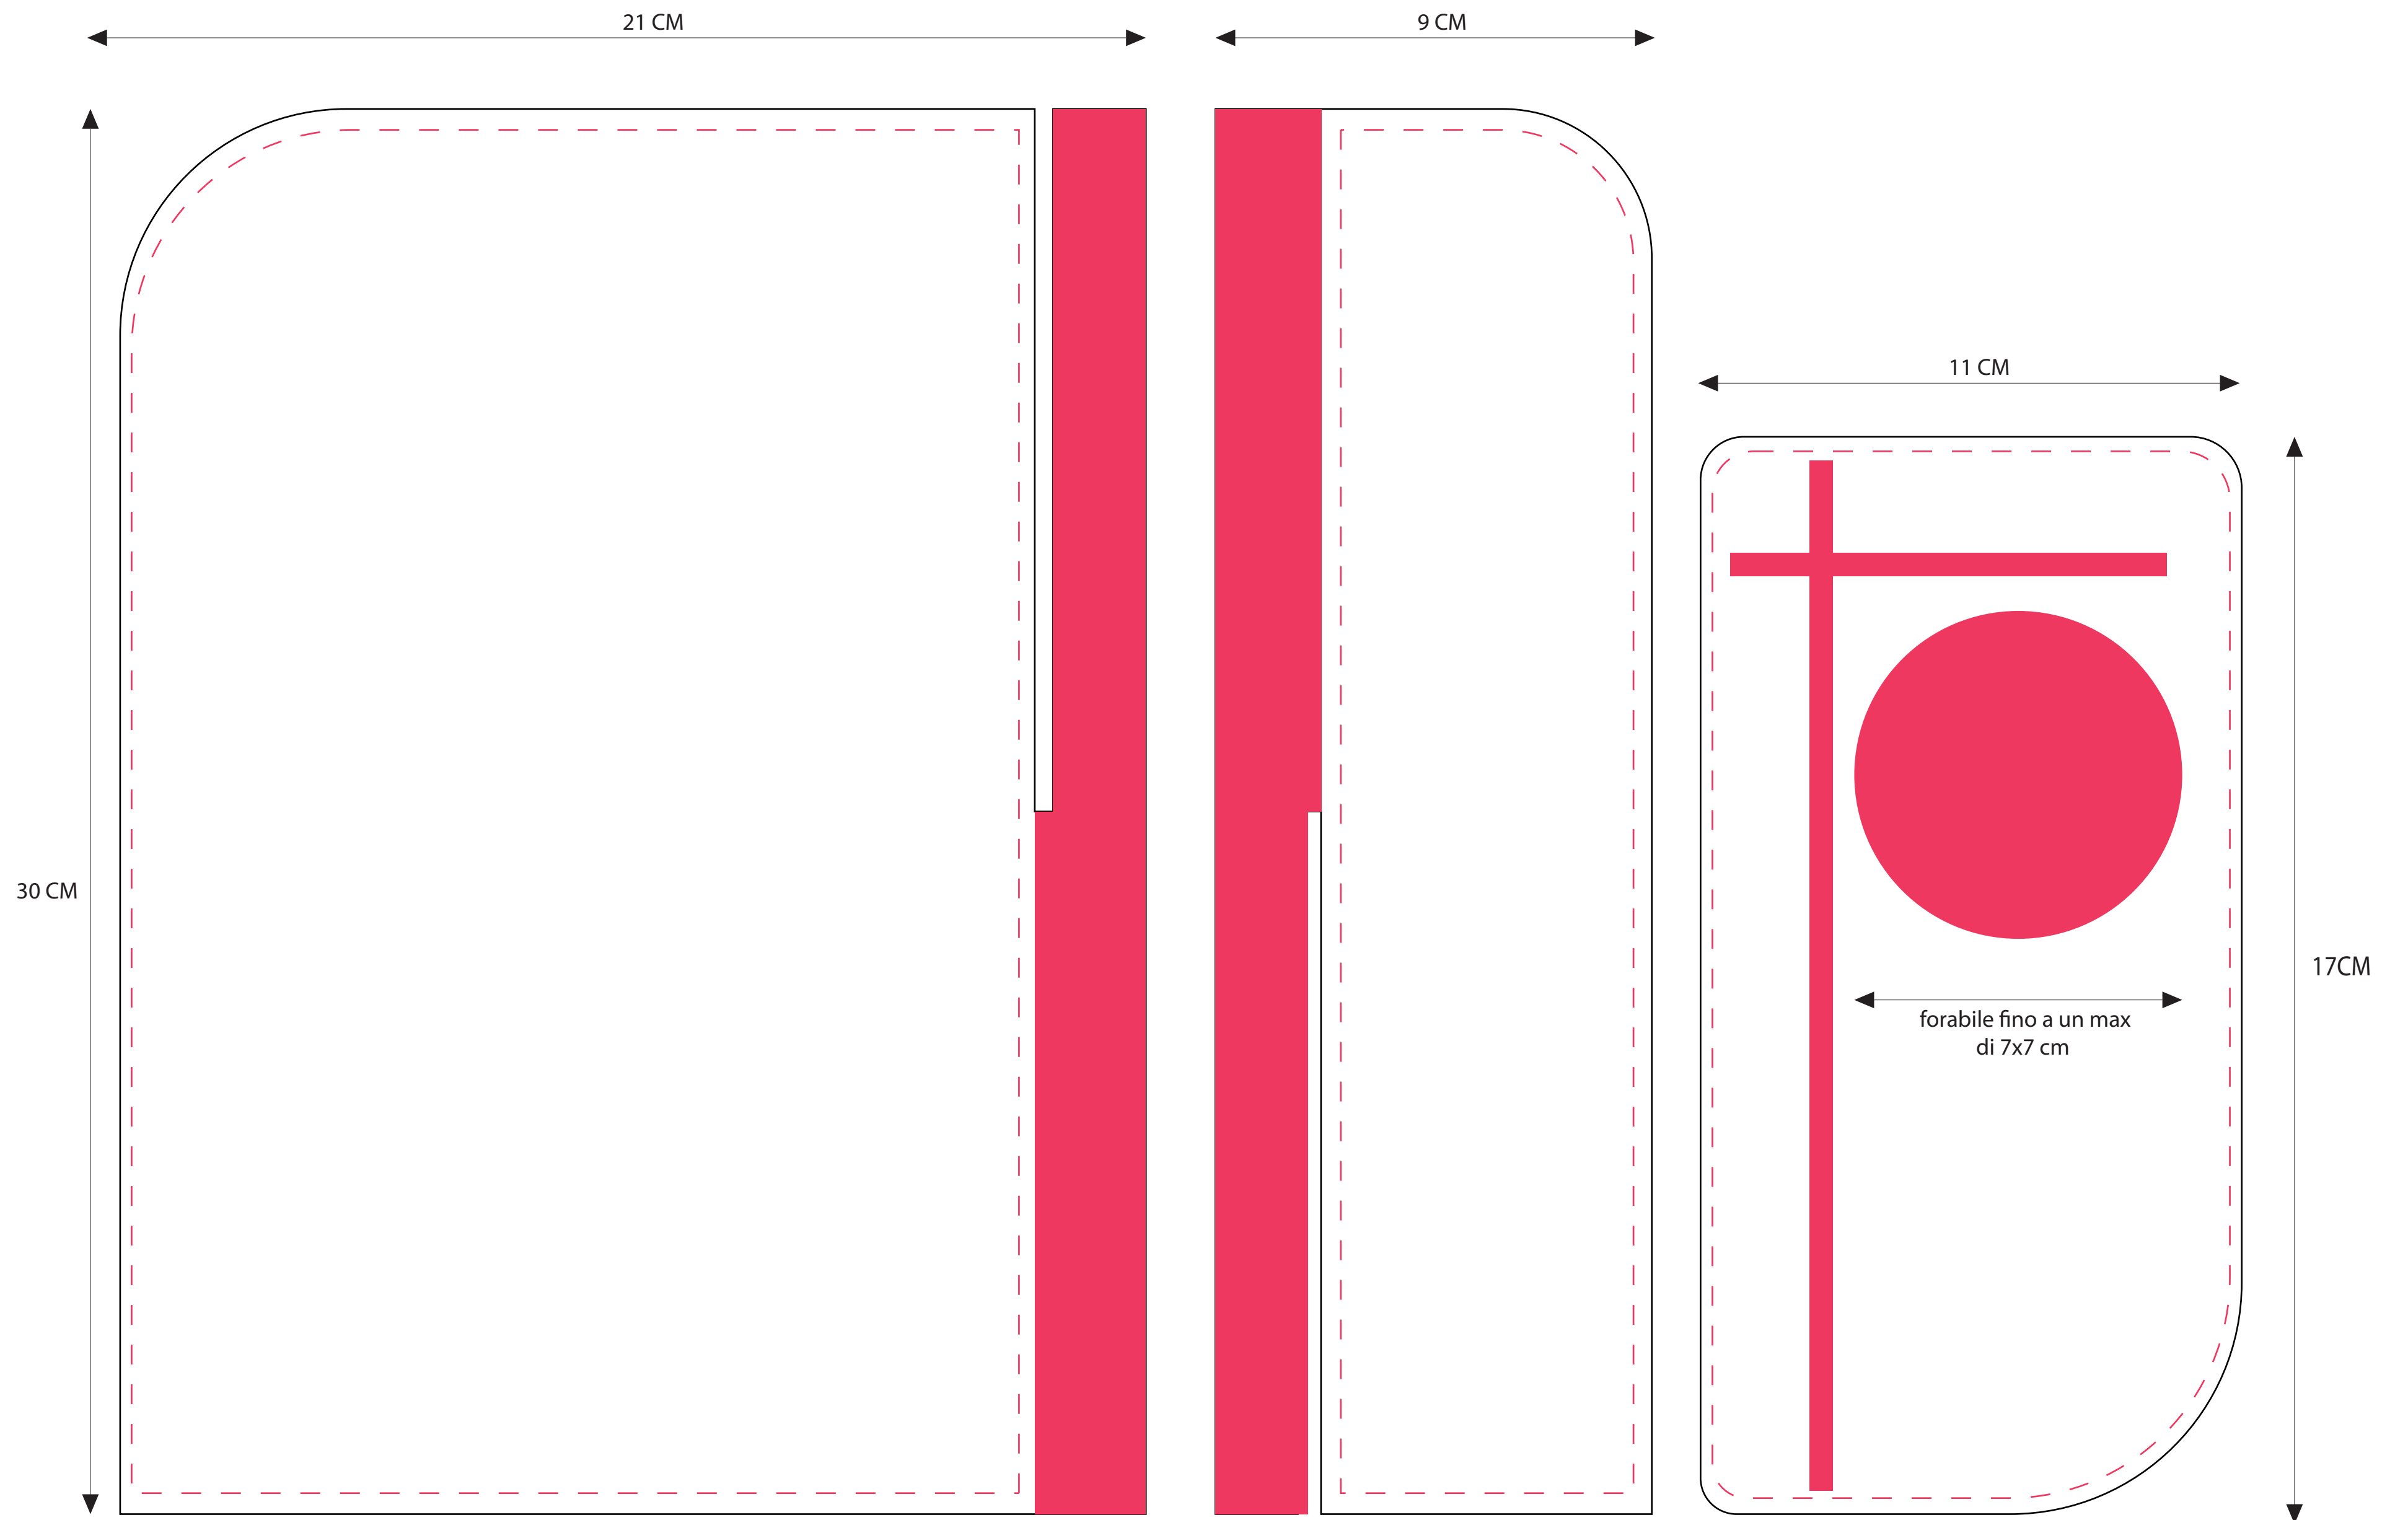

ESPOSITORE FRONTALE

AREA GRAFICA

AREA DI DISTANZA SICUREZZA PER TESTI E LOGHI

AREA PRIVA DI GRAFICA

ESPOSITORE INCASTRO 21X15 CM

AREA GRAFICA

AREA DI DISTANZA SICUREZZA PER TESTI E LOGHI

AREA PRIVA DI GRAFICA

ESPOSITORE INCASTRO 30X21 CM

AREA GRAFICA

AREA DI DISTANZA SICUREZZA PER TESTI E LOGHI

AREA PRIVA DI GRAFICA