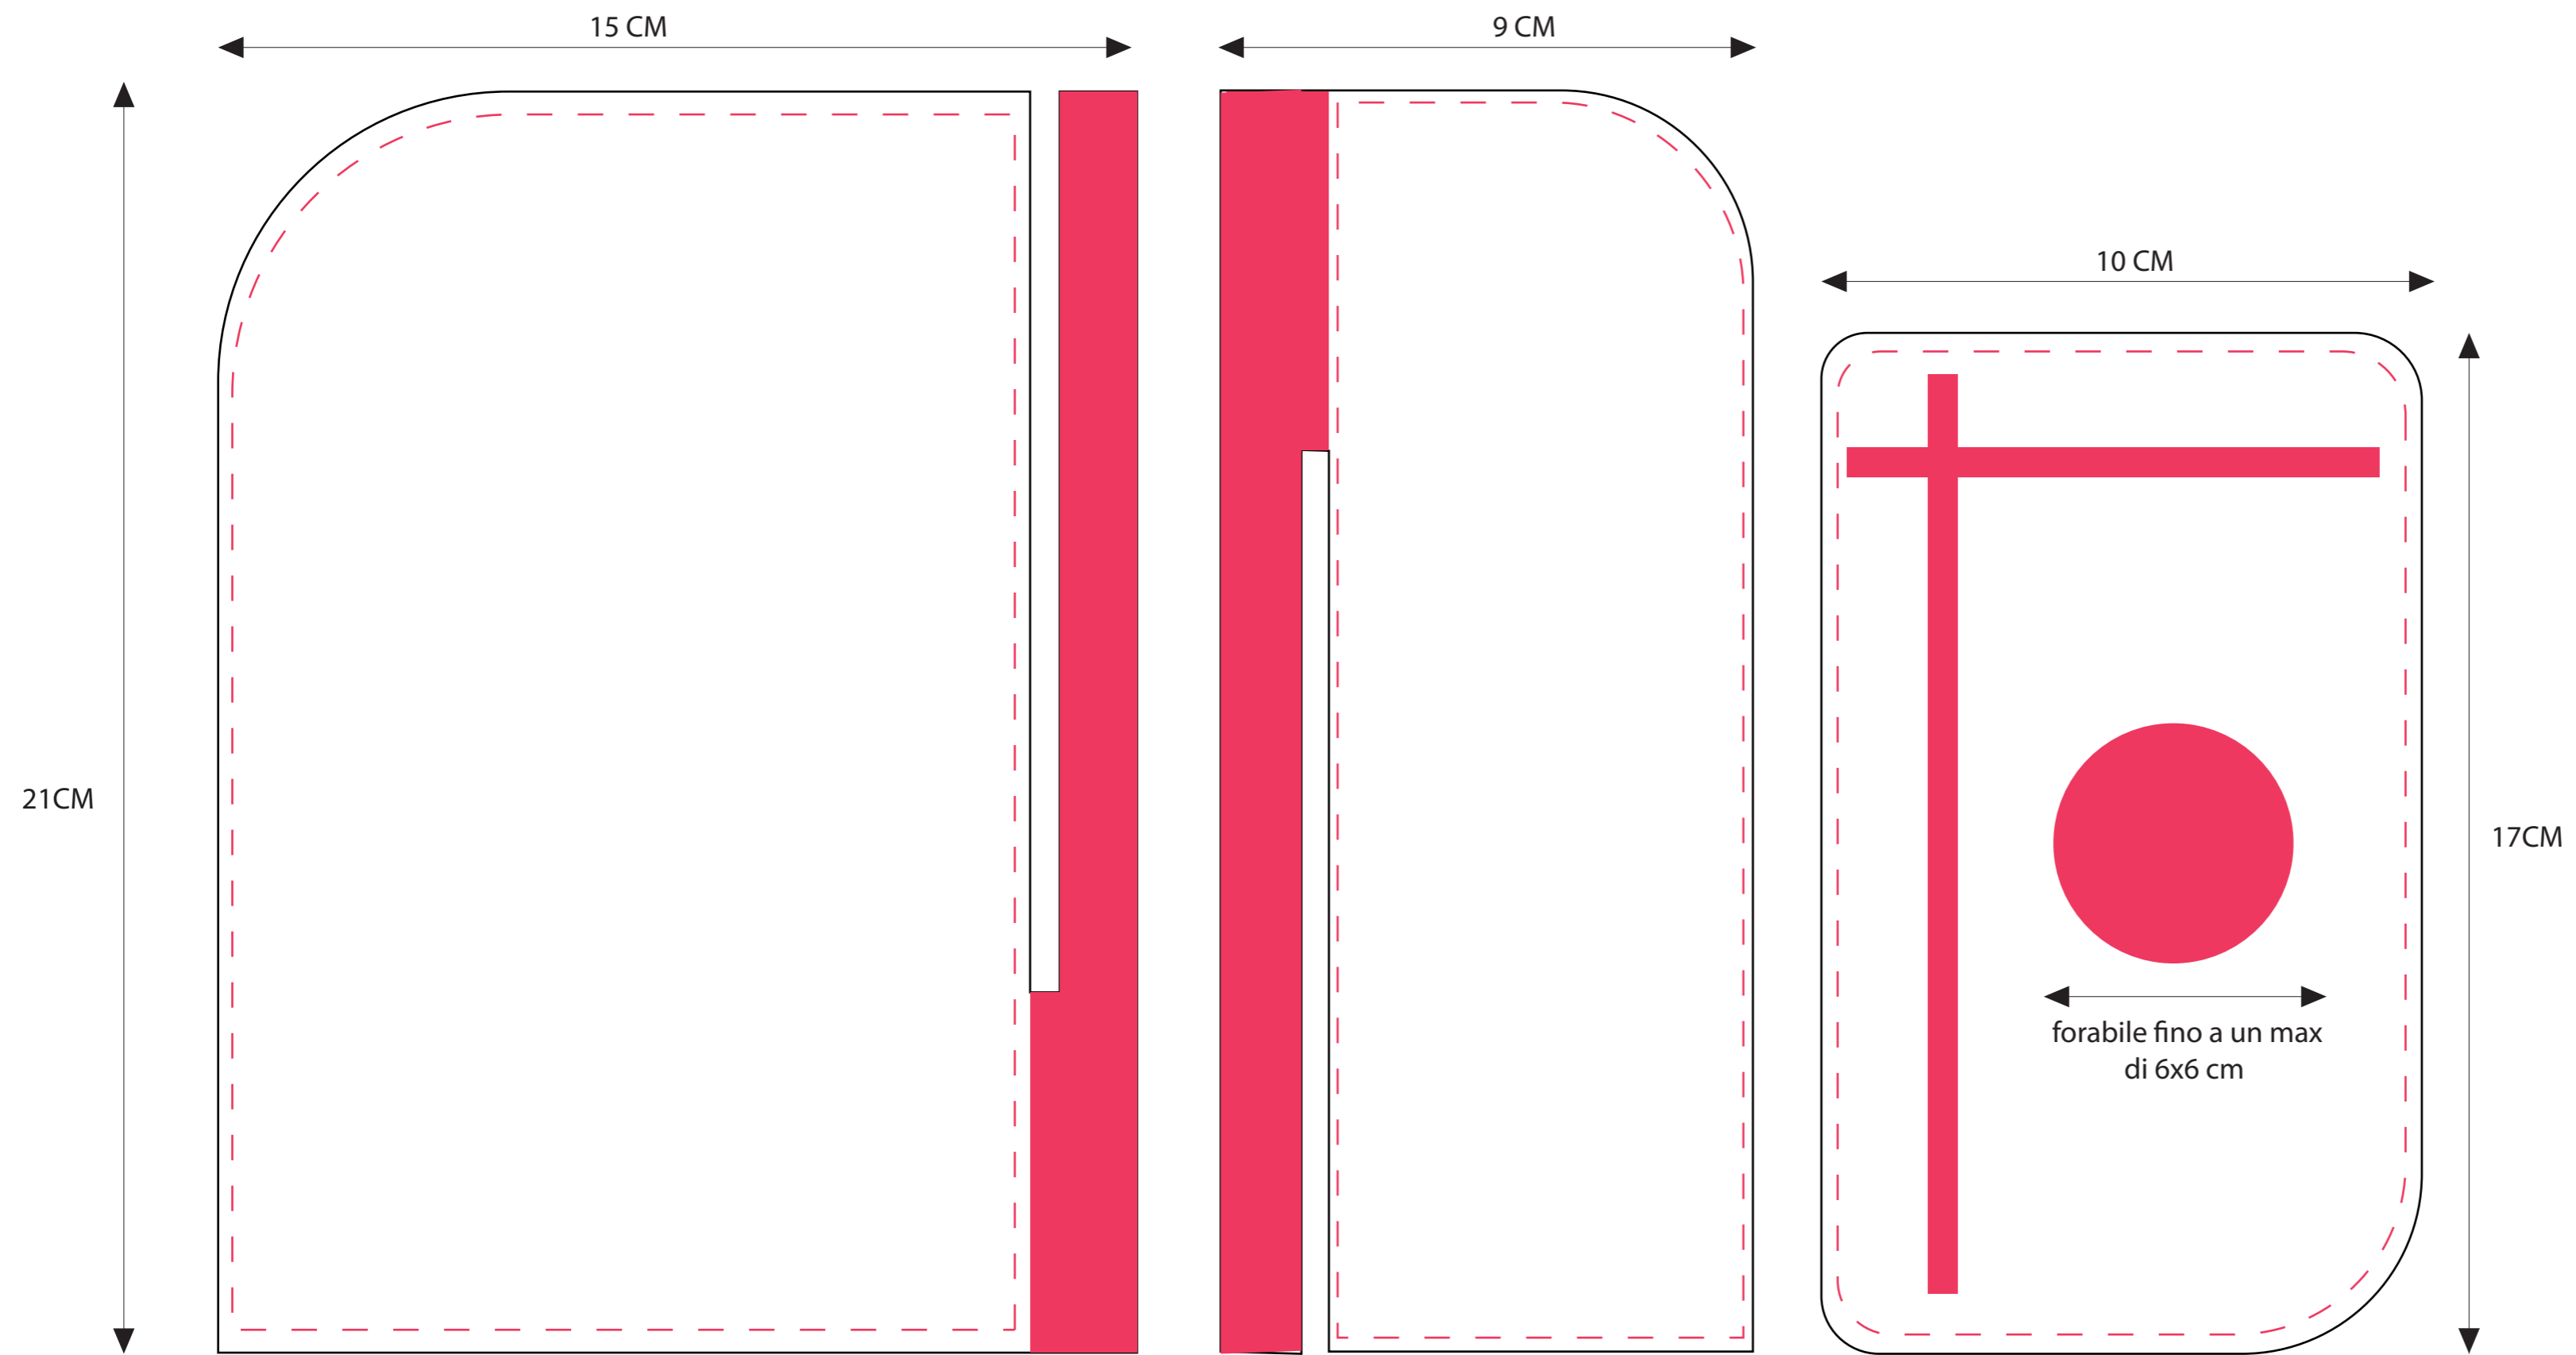

ESPOSITORE FRONTALE

AREA GRAFICA

AREA DI DISTANZA SICUREZZA PER TESTI E LOGHI

AREA PRIVA DI GRAFICA

ESPOSITORE INCASTRO 21X15 CM

AREA GRAFICA

AREA DI DISTANZA SICUREZZA PER TESTI E LOGHI

AREA PRIVA DI GRAFICA

ESPOSITORE INCASTRO 30X21 CM

AREA GRAFICA

AREA DI DISTANZA SICUREZZA PER TESTI E LOGHI

AREA PRIVA DI GRAFICA