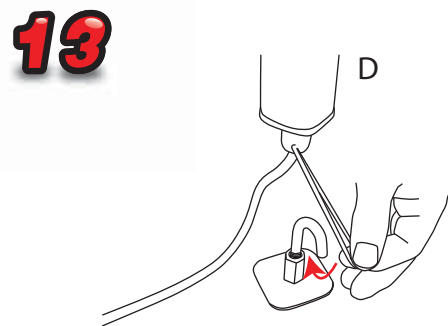

Totem Bifacciale

1840mm

Supporto di stampa
consigliato: 2mm forex

Nota: D ed E non
sono inclusi nel
totem grafico.

Area grafica visibile:
1800 (h) x 910 (l) mm

9.20kg Totem grafico

Totem Bifacciale

Totem Bifacciale