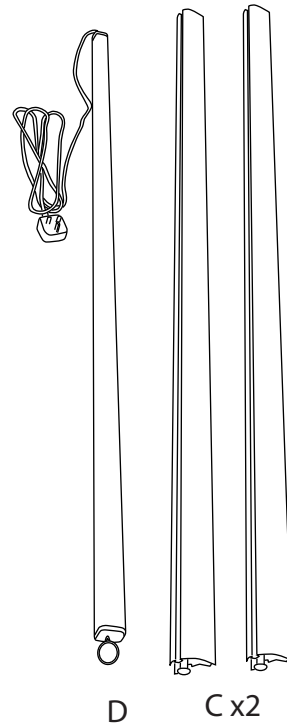

Totem Bifacciale

1840mm

Supporto di stampa
consigliato: 2mm forex

Nota: D ed E non
sono inclusi nel
totem grafico.

Area grafica visibile:
1800 (h) x 910 (l) mm

9.20kg Totem grafico

Totem Bifacciale

Totem Bifacciale

Fissaggio della grafica

1

2

3

4

5