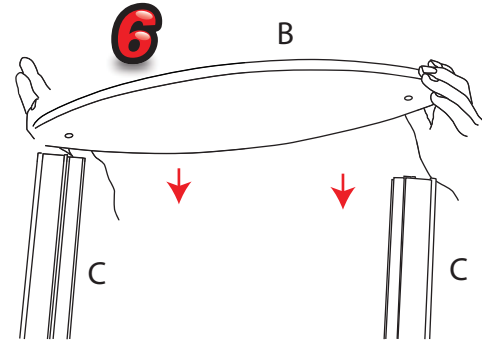

Totem Bifacciale

1840mm

Supporto di stampa
consigliato: 2mm forex

Nota: D ed E non
sono inclusi nel
totem grafico.

Area grafica visibile:
1800 (h) x 910 (l) mm

9.20kg Totem grafico

Totem Bifacciale

Totem Bifacciale

Fissaggio della grafica

1

2

3

4

5