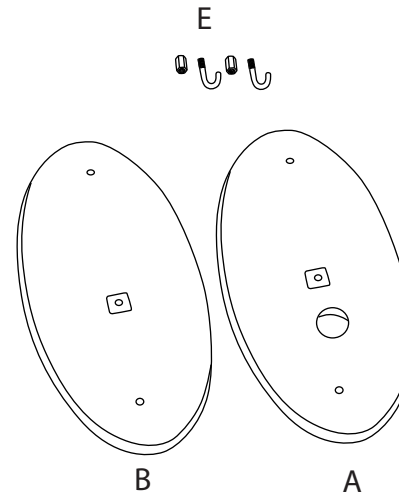

Totem Bifacciale

1840mm

Supporto di stampa
consigliato: 2mm forex

Nota: D ed E non
sono inclusi nel
totem grafico.

Area grafica visibile:
1800 (h) x 910 (l) mm

9.20kg Totem grafico

Totem Bifacciale

Totem Bifacciale

Fissaggio della grafica

1

2

3

4

5