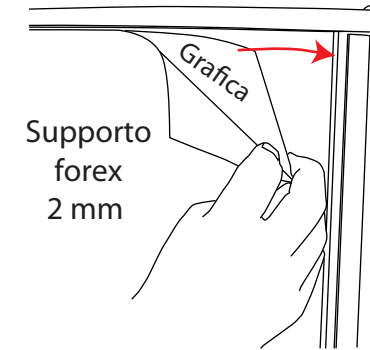

Totem Bifacciale

1840mm

Supporto di stampa
consigliato: 2mm forex

Nota: D ed E non
sono inclusi nel
totem grafico.

Area grafica visibile:
1800 (h) x 910 (l) mm

9.20kg Totem grafico

Totem Bifacciale

Totem Bifacciale

Fissaggio della grafica

1

2

3

4

5