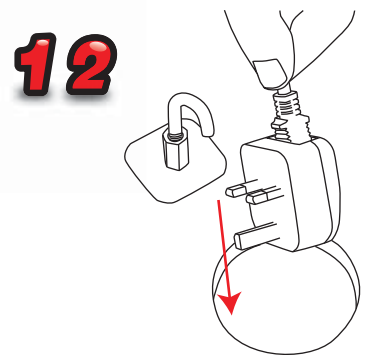

Totem Bifacciale

1840mm

Supporto di stampa
consigliato: 2mm forex

Nota: D ed E non
sono inclusi nel
totem grafico.

Area grafica visibile:
1800 (h) x 910 (l) mm

9.20kg Totem grafico

Totem Bifacciale

Totem Bifacciale