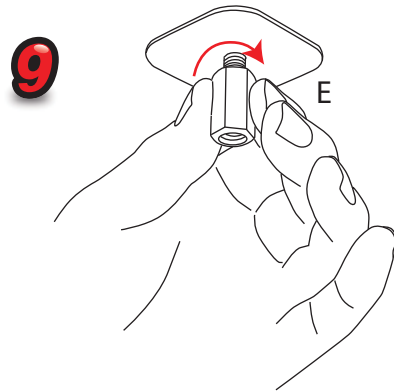

Totem Bifacciale

1840mm

Supporto di stampa
consigliato: 2mm forex

Nota: D ed E non
sono inclusi nel
totem grafico.

Area grafica visibile:
1800 (h) x 910 (l) mm

9.20kg Totem grafico

Totem Bifacciale

Totem Bifacciale

Fissaggio della grafica

1

2

3

4

5