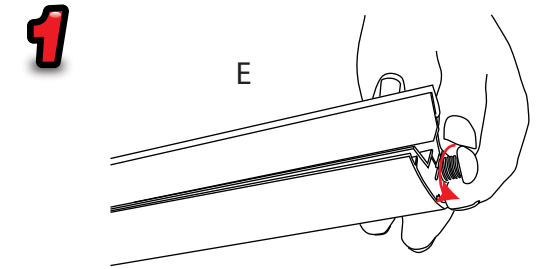

Totem Bifacciale

1840mm

Supporto di stampa
consigliato: 2mm forex

Nota: D ed E non
sono inclusi nel
totem grafico.

Area grafica visibile:
1800 (h) x 910 (l) mm

9.20kg Totem grafico

Totem Bifacciale

Totem Bifacciale

Fissaggio della grafica

1

2

3

4

5