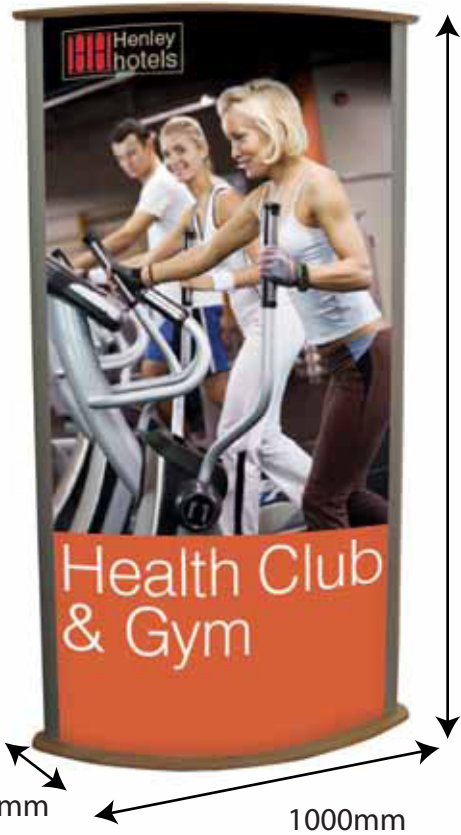

Totem Bifacciale

1840mm

Supporto di stampa
consigliato: 2mm forex

Nota: D ed E non
sono inclusi nel
totem grafico.

Area grafica visibile:
1800 (h) x 910 (l) mm

9.20kg Totem grafico

Totem Bifacciale

Totem Bifacciale