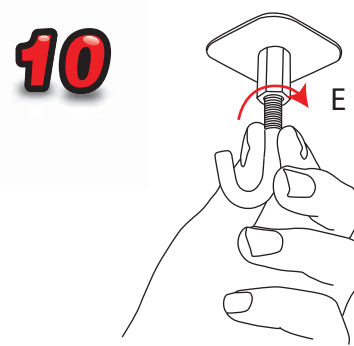

Totem Bifacciale

1840mm

Supporto di stampa
consigliato: 2mm forex

Nota: D ed E non
sono inclusi nel
totem grafico.

Area grafica visibile:
1800 (h) x 910 (l) mm

9.20kg Totem grafico

Totem Bifacciale

Totem Bifacciale