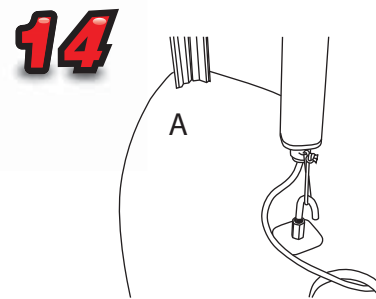

Totem Bifacciale

1840mm

Supporto di stampa
consigliato: 2mm forex

Nota: D ed E non
sono inclusi nel
totem grafico.

Area grafica visibile:
1800 (h) x 910 (l) mm

9.20kg Totem grafico

Totem Bifacciale

Totem Bifacciale

Fissaggio della grafica

1

2

3

4

5