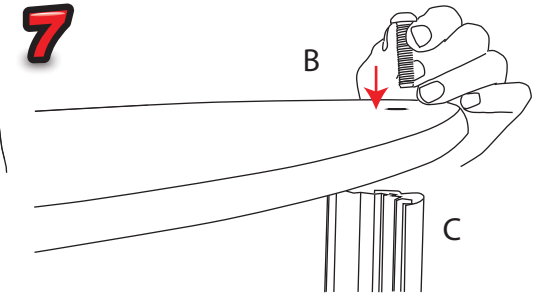

Totem Bifacciale

1840mm

Supporto di stampa
consigliato: 2mm forex

Nota: D ed E non
sono inclusi nel
totem grafico.

Area grafica visibile:
1800 (h) x 910 (l) mm

9.20kg Totem grafico

Totem Bifacciale

Totem Bifacciale

Fissaggio della grafica

1

2

3

4

5