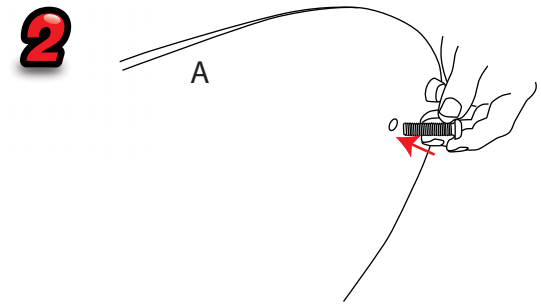

Totem Bifacciale

1840mm

Supporto di stampa
consigliato: 2mm forex

Nota: D ed E non
sono inclusi nel
totem grafico.

Area grafica visibile:
1800 (h) x 910 (l) mm

9.20kg Totem grafico

Totem Bifacciale

Totem Bifacciale

Fissaggio della grafica

1

2

3

4

5