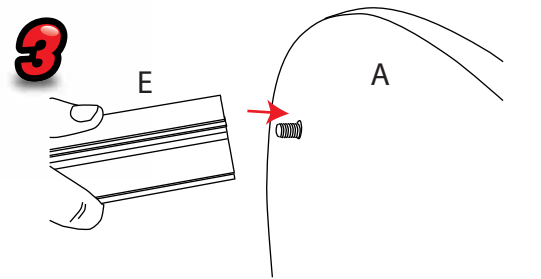

Totem Bifacciale

1840mm

Supporto di stampa
consigliato: 2mm forex

Nota: D ed E non
sono inclusi nel
totem grafico.

Area grafica visibile:
1800 (h) x 910 (l) mm

9.20kg Totem grafico

Totem Bifacciale

Totem Bifacciale

Fissaggio della grafica

1

2

3

4

5