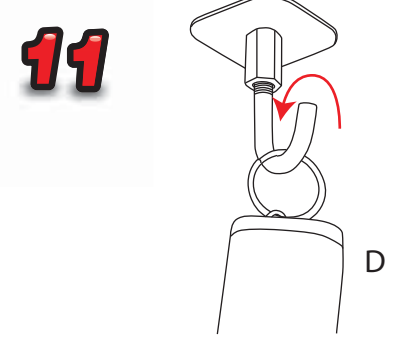

Totem Bifacciale

1840mm

Supporto di stampa
consigliato: 2mm forex

Nota: D ed E non
sono inclusi nel
totem grafico.

Area grafica visibile:
1800 (h) x 910 (l) mm

9.20kg Totem grafico

Totem Bifacciale

Totem Bifacciale