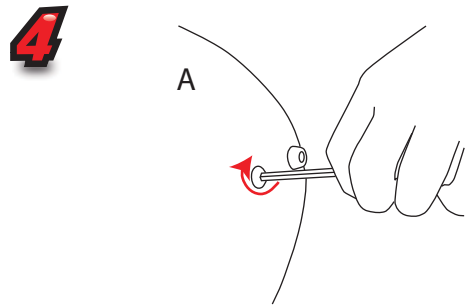

Totem Bifacciale

1840mm

Supporto di stampa
consigliato: 2mm forex

Nota: D ed E non
sono inclusi nel
totem grafico.

Area grafica visibile:
1800 (h) x 910 (l) mm

9.20kg Totem grafico

Totem Bifacciale

Totem Bifacciale

Fissaggio della grafica

1

2

3

4

5