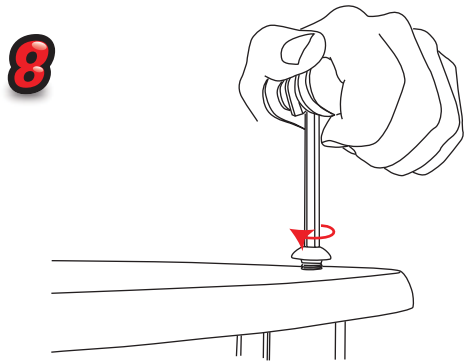

Totem Bifacciale

1840mm

Supporto di stampa
consigliato: 2mm forex

Nota: D ed E non
sono inclusi nel
totem grafico.

Area grafica visibile:
1800 (h) x 910 (l) mm

9.20kg Totem grafico

Totem Bifacciale

Totem Bifacciale

Fissaggio della grafica

1

2

3

4

5