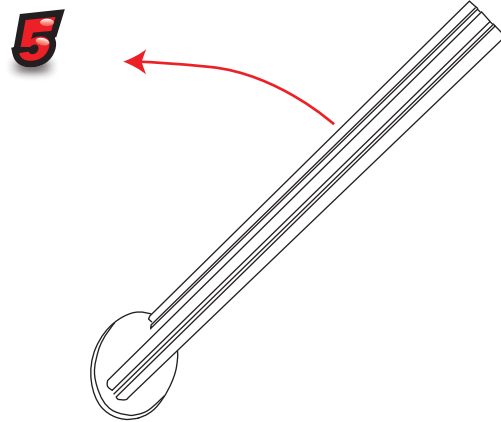

Totem Bifacciale

1840mm

Supporto di stampa
consigliato: 2mm forex

Nota: D ed E non
sono inclusi nel
totem grafico.

Area grafica visibile:
1800 (h) x 910 (l) mm

9.20kg Totem grafico

Totem Bifacciale

Totem Bifacciale

Fissaggio della grafica

1

2

3

4

5