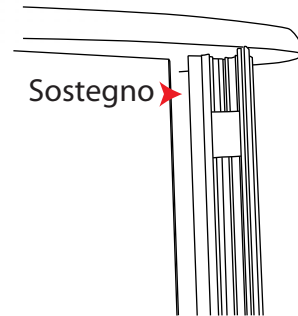

Totem Bifacciale

1840mm

Supporto di stampa
consigliato: 2mm forex

Nota: D ed E non
sono inclusi nel
totem grafico.

Area grafica visibile:
1800 (h) x 910 (l) mm

9.20kg Totem grafico

Totem Bifacciale

Totem Bifacciale

Fissaggio della grafica

1

2

3

4

5