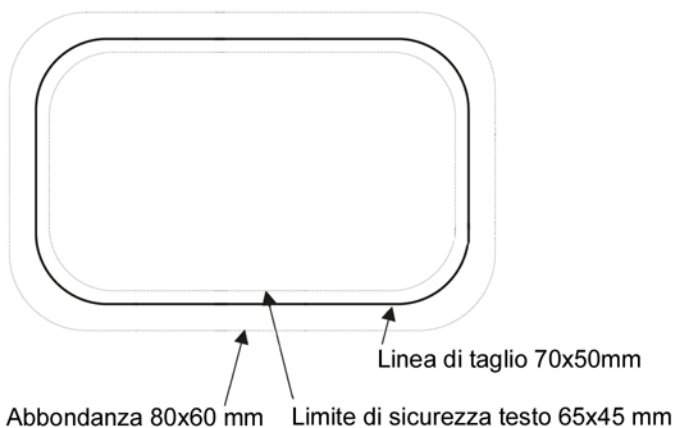

PREPARAZIONE FILE - SPILLE, MAGNETI E BIGLIETTI MAGNETICI

SPILLA DIAMETRO 2,5 CM

SPILLA DIAMETRO 3,8 CM

PRODOTTO DAL DIAMETRO DI 5,6 CM

SPILLA QUADRATA 4X4 CM

MAGNETE RETTANGOLARE 8X5,5

MAGNETE QUADRATO 5X5 CM

BIGLIETTO MAGNETICO 7X5

BIGLIETTO MAGNETICO 5X5 CM