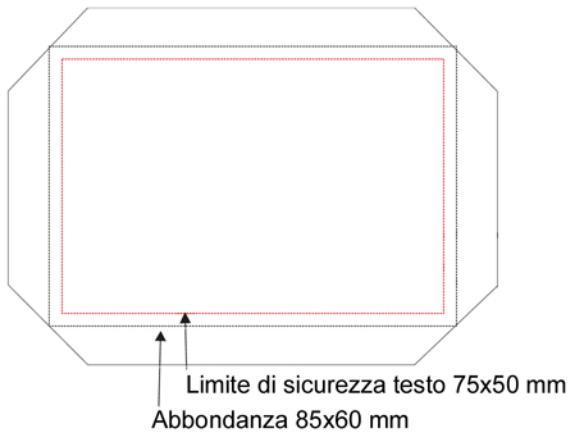

PREPARAZIONE FILE - SPILLE, MAGNETI E BIGLIETTI MAGNETICI

SPILLA DIAMETRO 2,5 CM

SPILLA DIAMETRO 3,8 CM

PRODOTTO DAL DIAMETRO DI 5,6 CM

SPILLA QUADRATA 4X4 CM

MAGNETE RETTANGOLARE 8X5,5

MAGNETE QUADRATO 5X5 CM

BIGLIETTO MAGNETICO 7X5

BIGLIETTO MAGNETICO 5X5 CM