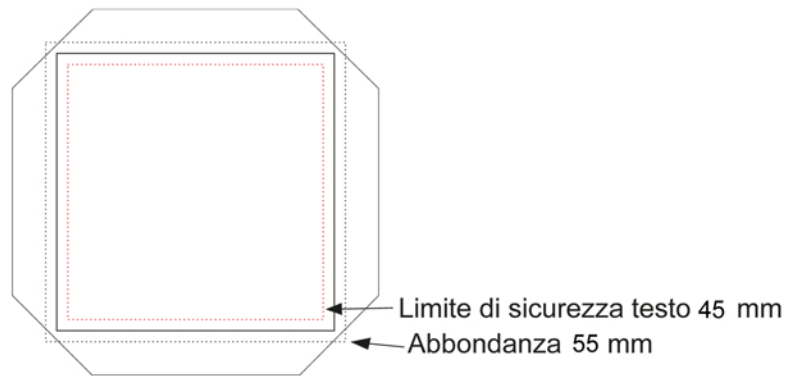

PREPARAZIONE FILE - SPILLE, MAGNETI E BIGLIETTI MAGNETICI

SPILLA DIAMETRO 2,5 CM

SPILLA DIAMETRO 3,8 CM

PRODOTTO DAL DIAMETRO DI 5,6 CM

SPILLA QUADRATA 4X4 CM

MAGNETE RETTANGOLARE 8X5,5

MAGNETE QUADRATO 5X5 CM

BIGLIETTO MAGNETICO 7X5

BIGLIETTO MAGNETICO 5X5 CM