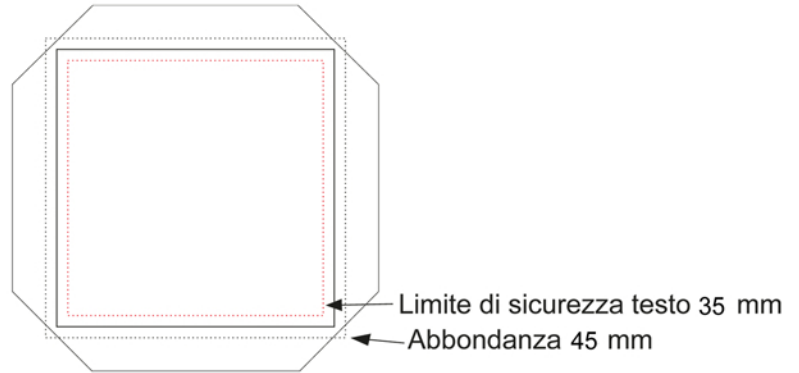

PREPARAZIONE FILE - SPILLE, MAGNETI E BIGLIETTI MAGNETICI

SPILLA DIAMETRO 2,5 CM

SPILLA DIAMETRO 3,8 CM

PRODOTTO DAL DIAMETRO DI 5,6 CM

SPILLA QUADRATA 4X4 CM

MAGNETE RETTANGOLARE 8X5,5

MAGNETE QUADRATO 5X5 CM

BIGLIETTO MAGNETICO 7X5

BIGLIETTO MAGNETICO 5X5 CM