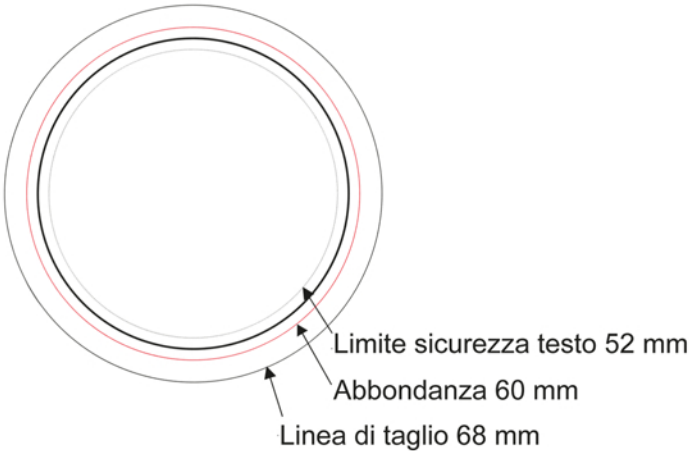

PREPARAZIONE FILE - SPILLE, MAGNETI E BIGLIETTI MAGNETICI

SPILLA DIAMETRO 2,5 CM

SPILLA DIAMETRO 3,8 CM

PRODOTTO DAL DIAMETRO DI 5,6 CM

SPILLA QUADRATA 4X4 CM

MAGNETE RETTANGOLARE 8X5,5

MAGNETE QUADRATO 5X5 CM

BIGLIETTO MAGNETICO 7X5

BIGLIETTO MAGNETICO 5X5 CM