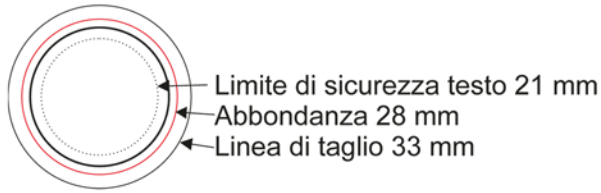

PREPARAZIONE FILE - SPILLE, MAGNETI E BIGLIETTI MAGNETICI

SPILLA DIAMETRO 2,5 CM

SPILLA DIAMETRO 3,8 CM

PRODOTTO DAL DIAMETRO DI 5,6 CM

SPILLA QUADRATA 4X4 CM

MAGNETE RETTANGOLARE 8X5,5

MAGNETE QUADRATO 5X5 CM

BIGLIETTO MAGNETICO 7X5

BIGLIETTO MAGNETICO 5X5 CM