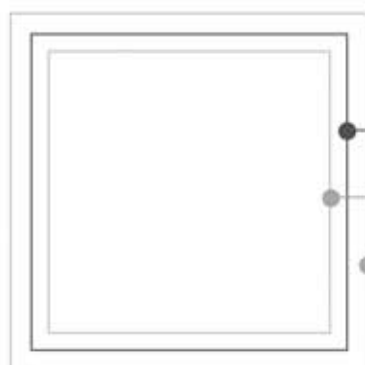

PREPARAZIONE FILE - FOTO QUADRI

FORMATI A DISPOSIZIONE E SPECIFICHE FILE

FORMATO AREA VISIBILE	DIMENSIONE TOTALE FILE CON ABBONDANZE	MARGINE DI SICUREZZA (racchiudere in quest'area la porzione d'immagine da visualizzare frontalmente)
30 x 30 cm	36,8 x 36,8 cm	28 x 28 cm
30 x 50 cm	36,8 x 56,8 cm	28 x 48 cm
30 x 70 cm	36,8 x 76,8 cm	28 x 68 cm
50 x 50 cm	56,8 x 56,8 cm	48 x 48 cm
50 x 70 cm	56,8 x 76,8 cm	48 x 68 cm
70 x 70 cm	76,8 x 76,8 cm	68 x 68 cm
100 x 30 cm	106,8 x 36,8 cm	98 x 28 cm
100 x 50 cm	106,8 x 56,8 cm	98 x 48 cm
100 x 70 cm	106,8 x 76,8 cm	98 x 68 cm
100 x 100 cm	106,8 x 106,8 cm	98 x 98 cm